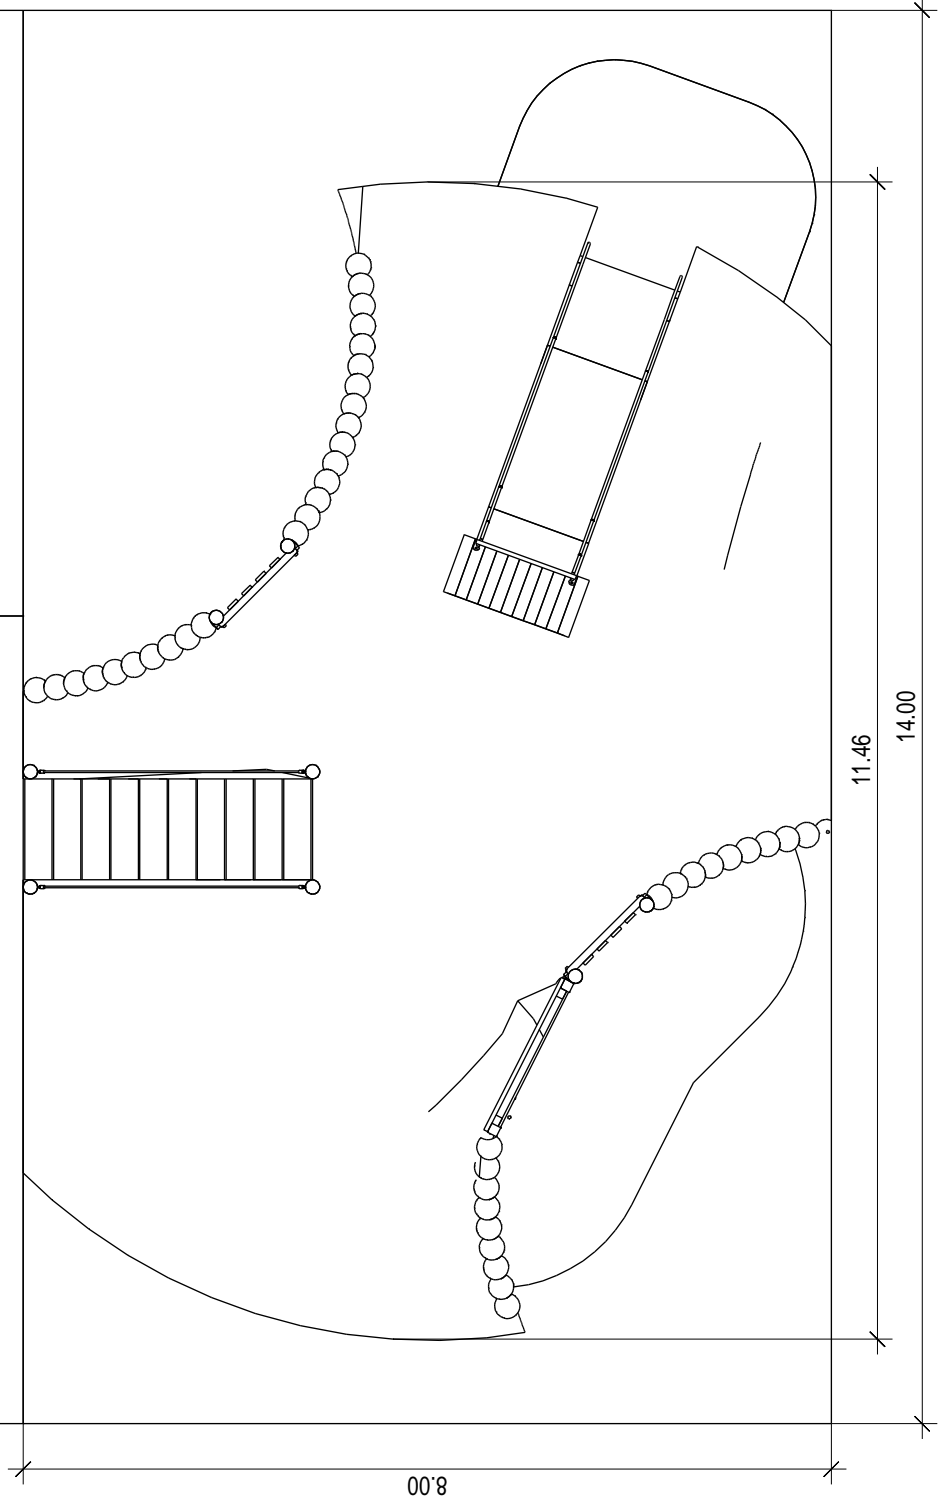

Menge Oberboden gesamter Hügel: ca 45m<sup>3</sup>

	Spielkombination Uedem	Angebot Nr.: 1160265	Sicherheitsbereich Rev. Nr. 1600	Gezeichnet 02.02.2016 Domini	Maßstab 1:75	A4 4
---	---------------------------	-------------------------	-------------------------------------	------------------------------------	-----------------	---------