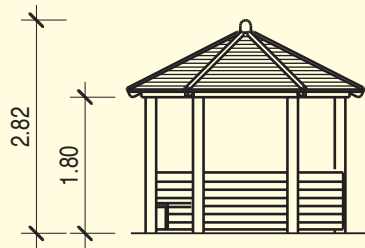

Grillhütte J-380

mit 5 Sitzbänken und Ausfachungen

Art.-Nr.: 10.10.020.11

Unterstand sechseckig mit 3 Sitzbänken J-390

Art.-Nr.: 10.10.030.11

Grillhütte J-380

Art.-Nr.: 10.10.020.11

Material:

- Standpfosten aus Rundhölzern, \varnothing 14 cm
- Unterzüge aus Kanthölzern, 9,5 x 4 cm
- Ausfachungen und Dach aus Profilkeilhölzern
- Sitzbänke, 12 x 2,7 cm
- Ausführung mit wasserdichter Bitumenabdeckung optional erhältlich

keine

keiner

ca. 3,13 x 2,71 m

ca. 2,82 m

keine

2,70 x 3,10 x 0,50 m

ca. 180 kg

6 St. 11.00.011.02

6 St. 0,50 x 0,50 x 0,40 m

ohne Maßstab

Unterstand sechseckig mit 3 Sitzbänken J-390

Art.-Nr.: 10.10.030.11

Material:

- Standpfosten aus Rundhölzern, \varnothing 14 cm
- Unterzüge aus Kanthölzern, 9,5 x 4 cm
- Ausfachungen und Dach aus Profilkeilhölzern
- Sitzbänke, 12 x 2,7 cm
- Ausführung mit wasserdichter Bitumenabdeckung optional erhältlich