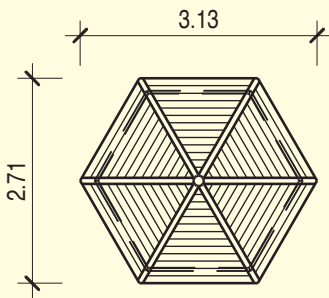

- Standpfosten aus Rundhölzern, \varnothing 14 cm
- Unterzüge aus Kanthölzern, 9,5 x 4 cm
- Ausfachungen und Dach aus Profilkeilhölzern
- Sitzbänke, 12 x 2,7 cm
- Ausführung mit wasserdichter Bitumenabdeckung optional erhältlich

keine

keiner

ca. 3,13 x 2,71 m

ca. 2,82 m

keine

2,70 x 3,10 x 0,50 m

ca. 180 kg

6 St. 11.00.011.02

6 St. 0,50 x 0,50 x 0,40 m

ohne Maßstab

Unterstand sechseckig mit 3 Sitzbänken J-390

Art.-Nr.: 10.10.030.11

Material:

- Standpfosten aus Rundhölzern, \varnothing 14 cm
- Unterzüge aus Kanthölzern, 9,5 x 4 cm
- Ausfachungen und Dach aus Profilkeilhölzern
- Sitzbänke, 12 x 2,7 cm
- Ausführung mit wasserdichter Bitumenabdeckung optional erhältlich

6 St. 0,50 x 0,50 x 0,40 m

ohne Maßstab

*11 Douglasie