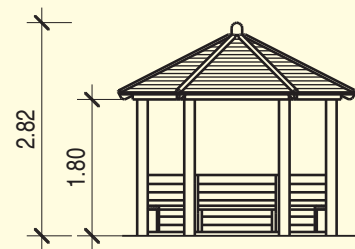

Grillhütte J-380

mit 5 Sitzbänken und Ausfachungen

Art.-Nr.: 10.10.020.11

Unterstand sechseckig mit 3 Sitzbänken J-390

Art.-Nr.: 10.10.030.11

Grillhütte J-380

Art.-Nr.: 10.10.020.11

Material:

- Standpfosten aus Rundhölzern, \varnothing 14 cm
- Unterzüge aus Kanthölzern, 9,5 x 4 cm
- Ausfachungen und Dach aus Profilkeilhölzern
- Sitzbänke, 12 x 2,7 cm
- Ausführung mit wasserdichter Bitumenabdeckung optional erhältlich

keine

keiner

ca. 3,13 x 2,71 m

ca. 2,82 m

keine

2,70 x 3,10 x 0,50 m

ca. 180 kg

6 St. 11.00.011.02

6 St. 0,50 x 0,50 x 0,40 m

ohne Maßstab

*11 Douglasie