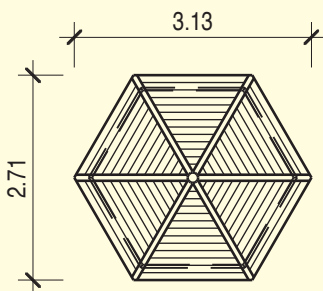

- Standpfosten aus Rundhölzern, \varnothing 14 cm
- Unterzüge aus Kanthölzern, 9,5 x 4 cm
- Ausfachungen und Dach aus Profilkeilhölzern
- Sitzbänke, 12 x 2,7 cm
- Ausführung mit wasserdichter Bitumenabdeckung optional erhältlich

6 St. 0,50 x 0,50 x 0,40 m

ohne Maßstab

Unterstand sechseckig mit 3 Sitzbänken J-390

Art.-Nr.: 10.10.030.11

Material:

- Standpfosten aus Rundhölzern, \varnothing 14 cm
- Unterzüge aus Kanthölzern, 9,5 x 4 cm
- Ausfachungen und Dach aus Profilkeilhölzern
- Sitzbänke, 12 x 2,7 cm
- Ausführung mit wasserdichter Bitumenabdeckung optional erhältlich

keine

keiner

ca. 3,13 x 2,71 m

ca. 2,82 m

keine

2,70 x 3,10 x 0,50 m

ca. 180 kg

6 St. 11.00.011.02

6 St. 0,50 x 0,50 x 0,40 m

ohne Maßstab

*11 Douglasie