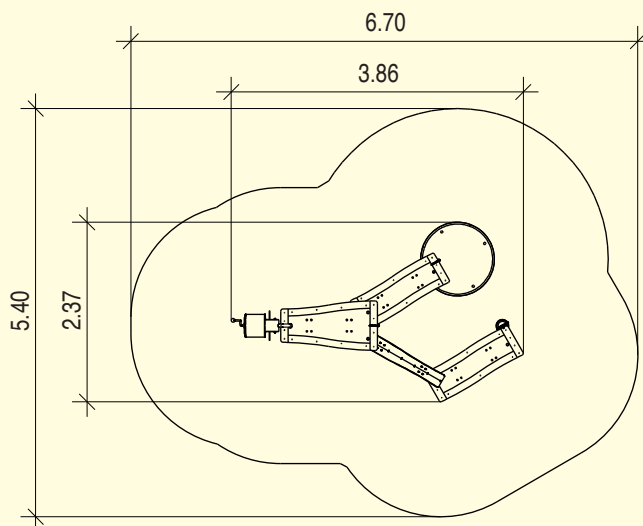

Wasserspielanlage Midi H-280

Art.-Nr.: 08.45.007.33

Ausstattung:

- Automatikpumpe Jumbo aus V2A- Edelstahl, glasperlgestrahlt
- Fuß für Jumbo mit Winterabdeckplatte
- Wasser- und Matschtisch mit 2- Wege- Verschluss HPL
- Wasser und Matschtisch mit Verschlussstopfen
- Runder Matschtisch aus V2A- Edelstahl
- V- Rinne aus HPL
- Wasser- und Matschtisch mit Eimer

ab 3 Jahre

ca. 6,70 x 5,40 m

ca. 3,86 x 2,37 m

ca. 1,03 m

ca. 1,03 m

-

-

-

-

Maßstab 1:100