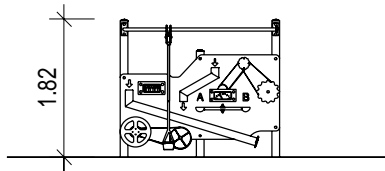

hier Schraffur

hier Schraffur

**Sauerland  
Spielgeräte**

Sandbaustelle G-082

Standard  
Art.-Nr.: 07.02.060.33

Rev. Nr. 00

Gezeichnet	Maße in Meter	A4
30.05.2016	Maßstab	
Bergm.	1:100	