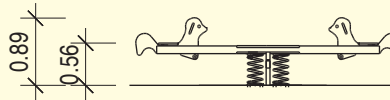

Material:

- Korpus aus farbigen Melaminharzplatten
- Wippbalken aus Kiefer, 10 x 10 cm
- Sitz und Wippflächen aus wasserfest verleimter Mehrschichtplatte mit 2-fach Kantenversieglung
- Haltegriffe verzinkt und pulverbeschichtet
- Spiralfeder aus Federstahl, farbig pulverbeschichtet
- Bodenverankerung zum Eingraben

ab 3 Jahre

ca. 2,20 x 6,10 m

ca. 0,25 x 3,50 m

ca. 0,89 m

ca. 0,56 m

ca. 3,50 x 0,50 x 0,30 m

ca. 50 kg

keine

1 St. 0,80 x 0,50 x 0,40 m