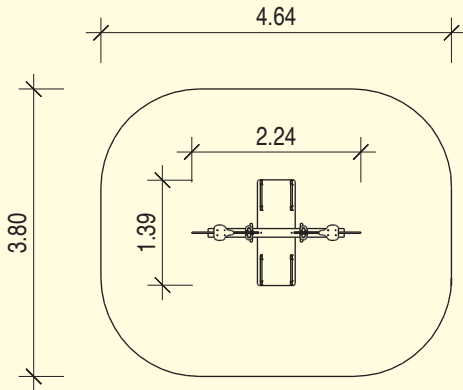

### Material:

- Korpus aus farbigen Melaminharzplatten
- Wippbalken aus Kiefer, 10 x 10 cm
- Sitz und Wippflächen aus wasserfest verleimter Mehrschichtplatte mit 2-fach Kantenversieglung
- Haltegriffe verzinkt und pulverbeschichtet
- Spiralfeder aus Federstahl, farbig pulverbeschichtet
- Bodenverankerung zum Eingraben

ab 3 Jahre

ca. 4,64 x 3,80 m

ca. 2,24 x 1,39 m

ca. 0,88 m

ca. 0,57 m

ca. 2,25 x 0,50 x 0,30 m

ca. 50 kg

keine

2 St. 0,50 x 0,50 x 0,40 m

ohne Maßstab

ohne Maßstab

1 St. 0,80 x 0,50 x 0,40 m

ohne Maßstab