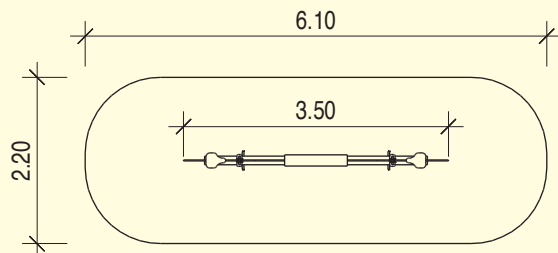

### Material:

- Korpus aus farbigen Melaminharzplatten
- Wippbalken aus Kiefer, 10 x 10 cm
- Sitz und Wippflächen aus wasserfest verleimter Mehrschichtplatte mit 2-fach Kantenversieglung
- Haltegriffe verzinkt und pulverbeschichtet
- Spiralfeder aus Federstahl, farbig pulverbeschichtet
- Bodenverankerung zum Eingraben

ab 3 Jahre

ca. 2,20 x 6,10 m

ca. 0,25 x 3,50 m

ca. 0,89 m

ca. 0,56 m

ca. 3,50 x 0,50 x 0,30 m

ca. 50 kg

keine

1 St. 0,80 x 0,50 x 0,40 m

ohne Maßstab