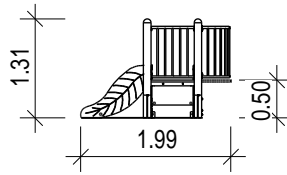

hier Schraffur

**Sauerland
Spielgeräte**

Spielkombination "Blattstübchen" G-330
0-12 Jahre

Standard
Art.-Nr.: 07.00.002.31

Gezeichnet		Maße in Meter	A4
		Maßstab	
18.12.2018	Kiellm.	1:100	13

hier Schraffur

Spielkombination "Blattdörfchen" G-330
0-12 Jahre

Standard
Art.-Nr.: 07.00.002.31

Gezeichnet		Maße in Meter	A4
		Maßstab	
17.12.2018	Kiellm.	1:100	14