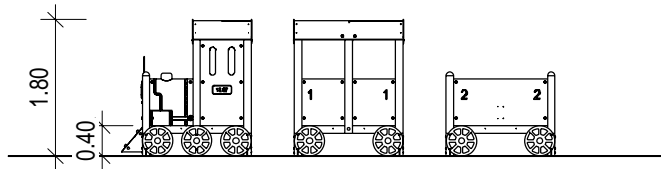

hier Schraffur

	Personenzug B-165	Standard 02.40.014.31		
	Rev. Nr.	Gezeichnet	Maße in Meter	A4
		09.03.2021	Bergm.	1:100

hier Schraffur

	Personenzug B-165	Standard 02.40.014.31		
	Rev. Nr.	Gezeichnet	Maße in Meter Maßstab	A4
		09.03.2021	Bergm.	1:100
				4