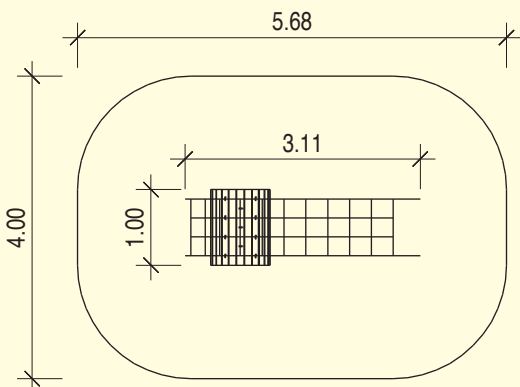

Schatzkiste B-032

Art.-Nr.: 02.30.012.11

Strandgut-Fass B-033

Art.-Nr.: 02.30.013.11

Schatzkiste B-032

Art.-Nr.: 02.30.012.11

Material:

- Beschläge, 12 x 3 cm
- Unterzüge aus Kantholz, 7 x 9 cm
- Beplankung, 12 x 3 cm
- Bodenverankerung aus verzinktem Stahl

ohne Maßstab

ab 3 Jahre

ca. 4,70 x 5,09 m

ca. 2,08 x 1,64 m

ca. 1,40 m

ca. 1,40 m

ca. 1,64 x 1,35 x 1,40 m

ca. 80 kg

keine

4 St. 0,40 x 0,40 x 0,40 m
2 St. 0,30 x 0,30 x 0,30 m

(D)

Strandgut-Fass B-033

Art.-Nr.: 02.30.013.11

Ausstattung:

- Fass mit Kletternetz

Material:

- 2 Trägerbänder aus verzinktem Stahl
- Holzbelattung aus Kantholz, 9,5 x 4 cm
- Kletternetz aus Polyamidstahltau

ohne Maßstab

ab 3 Jahre

ca. 5,68 x 4,00 m

ca. 3,11 x 1,00 m

ca. 0,70 m

ca. 0,70 m

ca. ø 0,70 x 1,00 m