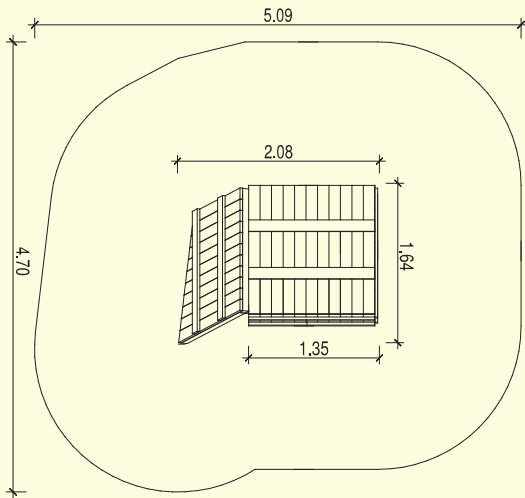

Schatzkiste B-032

Art.-Nr.: 02.30.012.11

Strandgut-Fass B-033

Art.-Nr.: 02.30.013.11

Schatzkiste B-032

Art.-Nr.: 02.30.012.11

Material:

- Beschläge, 12 x 3 cm
- Unterzüge aus Kantholz, 7 x 9 cm
- Beplankung, 12 x 3 cm
- Bodenverankerung aus verzinktem Stahl

ohne Maßstab

ab 3 Jahre

ca. 4,70 x 5,09 m

ca. 2,08 x 1,64 m

ca. 1,40 m

ca. 1,40 m

ca. 1,64 x 1,35 x 1,40 m

ca. 80 kg

keine

4 St. 0,40 x 0,40 x 0,40 m
2 St. 0,30 x 0,30 x 0,30 m

(D)

Strandgut-Fass B-033

Art.-Nr.: 02.30.013.11

Ausstattung:

- Fass mit Kletternetz

Material:

- 2 Trägerbänder aus verzinktem Stahl
- Holzbelattung aus Kantholz, 9,5 x 4 cm
- Kletternetz aus Polyamidstahltau

ohne Maßstab

ab 3 Jahre

ca. 5,68 x 4,00 m

ca. 3,11 x 1,00 m

ca. 0,70 m

ca. 0,70 m

ca. ø 0,70 x 1,00 m