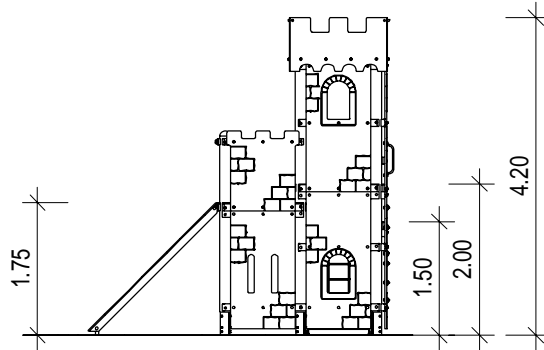

hier Schraffur

hier Schraffur

**Sauerland
Spielgeräte**

Spielkombination A-530

Standard
01.01.530.77

Rev. Nr.

Gezeichnet	Maße in Meter	A4
29.08.2018	Maßstab	
Bergm.	1:100	4