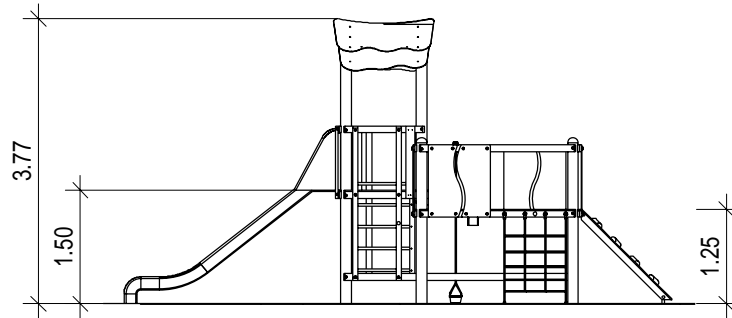

hier Schraffur

hier Schraffur

**Sauerland
Spielgeräte**

Spielkombination A-060

Standard
01.01.060.72

Rev. Nr.

Gezeichnet	Maße in Meter	A4
19.07.2018	Maßstab	
Bergm.	1:100	2