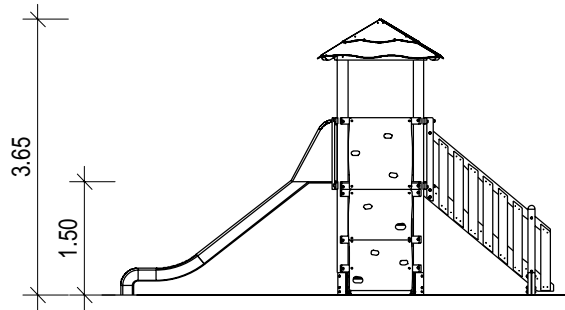

hier Schraffur

hier Schraffur

**Sauerland  
Spielgeräte**

Spielkombination A-035

Standard  
01.01.035.73

Rev. Nr.

Gezeichnet

Maße in Meter

A4

Maßstab

19.07.2018

Bergm.

1:100

2