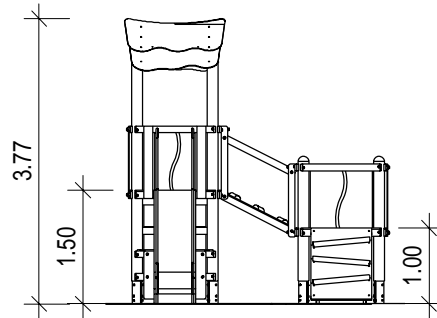

hier Schraffur

hier Schraffur

**Sauerland
Spielgeräte**

Spielkombination A-030

Standard
01.01.030.73

Rev. Nr.

Gezeichnet	Maße in Meter	A4
19.07.2018	Maßstab	
Bergm.	1:100	2