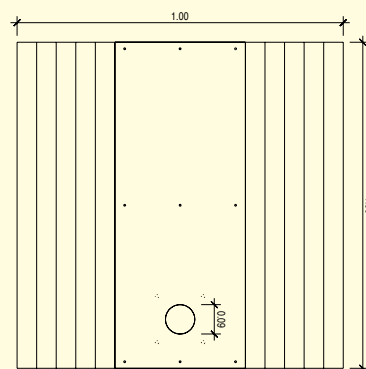

Saug- und Druckpumpe H-280

Art.-Nr.: 11.13.025.01

Wasservorratsbehälter H-285

Art.-Nr.: 08.40.025.90

0,76 x 0,76 m

Podest für Pumpe H-280

Art.-Nr.: 08.40.030.11

1,00 x 1,00 m