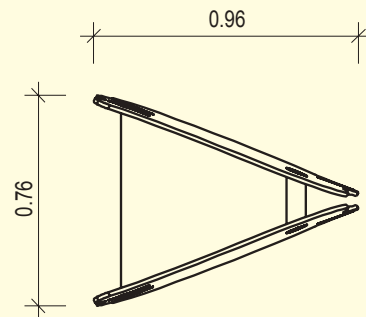

Saug- und Druckpumpe H-280

Art.-Nr.: 11.13.025.01

Wasservorratsbehälter H-285

Art.-Nr.: 08.40.025.90

0,76 x 0,76 m

Podest für Pumpe H-280

Art.-Nr.: 08.40.030.11

1,00 x 1,00 m