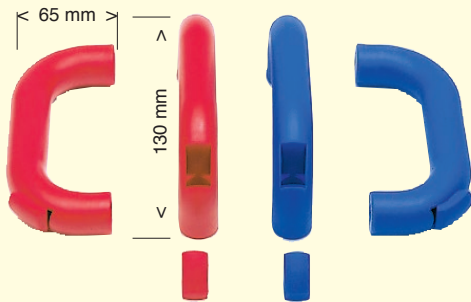

### Haltegriff-Set mit Verschraubung für Federwippen

Art.-Nr.: 11.12.570.00

### Fußrasten mit Verschraubung für Federwippen

Art.-Nr.: 11.12.580.00

### Kleine Wippfeder für Hüpfplatten

Außendurchmesser: 11 cm  
 Innendurchmesser: 8,6 cm  
 Länge: 26 cm  
 Drahtdurchmesser: 1,2 cm  
 Windungsrichtung: rechts  
 Art.-Nr.: 11.12.520.00

### Große Wippfeder mit Befestigung Ober- und Unterteilen aus Kunststoff

Außendurchmesser: 20 cm  
 Innendurchmesser: 16 cm  
 Länge: 40 cm  
 Drahtdurchmesser: 2 cm  
 Windungsrichtung: rechts  
 Art.-Nr.: 11.12.545.00