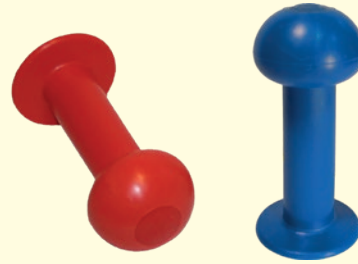

### Haltegriff-Set mit Verschraubung für Federwippen

Art.-Nr.: 11.12.570.00

### Fußrasten mit Verschraubung für Federwippen

Art.-Nr.: 11.12.580.00

### Kleine Wippfeder für Hüpfplatten

Außendurchmesser: 11 cm  
 Innendurchmesser: 8,6 cm  
 Länge: 26 cm  
 Drahtdurchmesser: 1,2 cm  
 Windungsrichtung: rechts  
 Art.-Nr.: 11.12.520.00

### Große Wippfeder mit Befestigung Ober- und Unterteilen aus Kunststoff

Außendurchmesser: 20 cm  
 Innendurchmesser: 16 cm  
 Länge: 40 cm  
 Drahtdurchmesser: 2 cm  
 Windungsrichtung: rechts  
 Art.-Nr.: 11.12.545.00