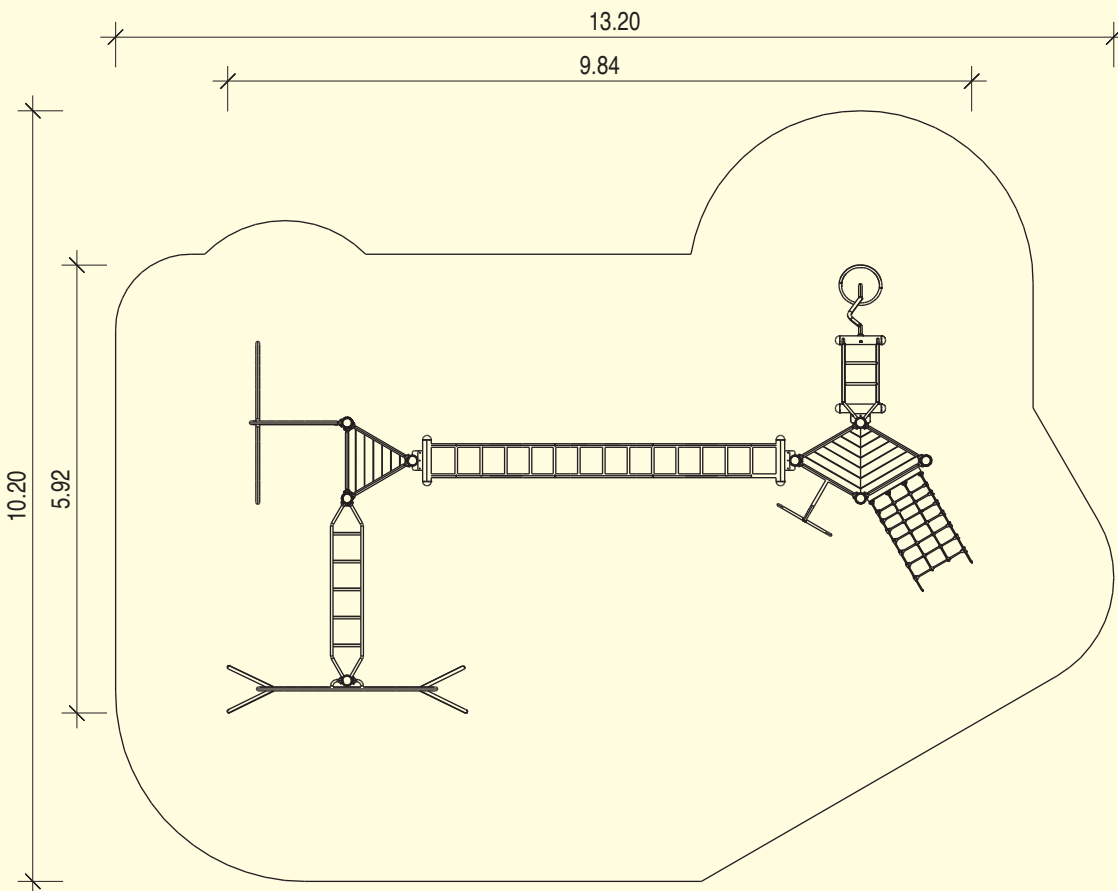

Spielanlage Ganymed

Art.-Nr.: 09.70.010.03

Türme / Podeste:

- Dreieckpodest, PH 2,00 m
- Stufen-Trapezpodest, PH 1,75 / 2,00 m

Anbauelemente:

- Netzaufgang mit Kettenelementen
- Kletterschlange aus V2A-Edelstahl
- Beamer aus V2A-Edelstahl
- Hangleiter aus V2A-Edelstahl
- Halbmond aus V2A-Edelstahl
- Hangelbrücke aus V2A-Edelstahl
- Stargate 3

ab 6 Jahre

ca. 13,20 x 10,20 m

ca. 9,84 x 5,92 m

ca. 2,80 m

ca. 2,75 m

2,80 x 2,40 x 1,70 m

ca. 80 kg

keine

10 St. 0,50 x 0,50 x 0,40 m
2 St. 0,40 x 0,40 x 0,40 m
2 St. 0,50 x 1,00 x 0,40 m

*03 Stahl verzinkt und pulverbeschichtet