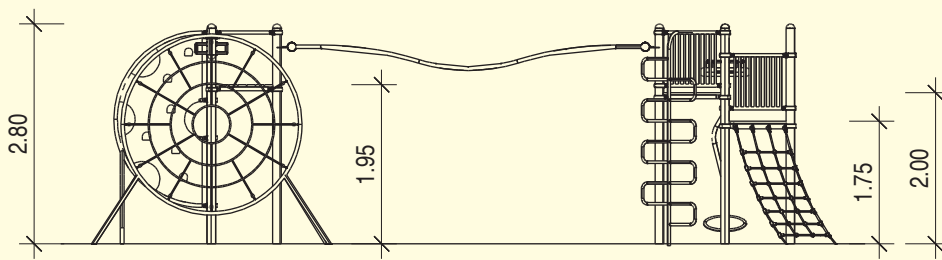

Spielanlage Ganymed

Art.-Nr.: 09.70.010.03

Türme / Podeste:

- Dreieckpodest, PH 2,00 m
- Stufen-Trapezpodest, PH 1,75 / 2,00 m

Anbauelemente:

- Netzaufgang mit Kettenelementen
- Kletterschlange aus V2A-Edelstahl
- Beamer aus V2A-Edelstahl
- Hangleiter aus V2A-Edelstahl
- Halbmond aus V2A-Edelstahl
- Hangelbrücke aus V2A-Edelstahl
- Stargate 3

ab 6 Jahre

ca. 13,20 x 10,20 m

ca. 9,84 x 5,92 m

ca. 2,80 m

ca. 2,75 m

2,80 x 2,40 x 1,70 m

ca. 80 kg

keine

10 St. 0,50 x 0,50 x 0,40 m
2 St. 0,40 x 0,40 x 0,40 m
2 St. 0,50 x 1,00 x 0,40 m

*03 Stahl verzinkt und pulverbeschichtet