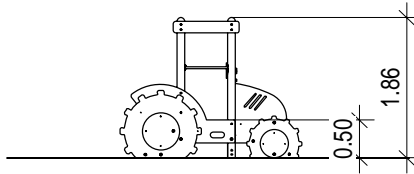

hier Schraffur

	Traktor	Standard		
		08.60.033.31		
	Rev. Nr.	Gezeichnet	Maße in Meter	A4
		31.05.2021	Bergm.	1:100
				1

hier Schraffur

	Traktor	Standard 08.60.033.31		
	Rev. Nr.	Gezeichnet	Maße in Meter	A4
		31.05.2021	Bergm.	1:100