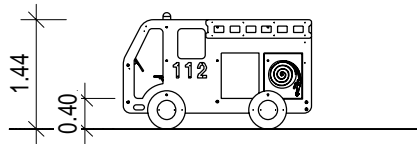

hier Schraffur

	Feuerwehrwagen H-322	Standard 08.60.032.31		
	Rev. Nr.	Gezeichnet	Maße in Meter	A4
		29.04.2021	Bergm.	1:100

hier Schraffur

	Feuerwehrwagen H-322	Standard 08.60.032.31		
	Rev. Nr.	Gezeichnet	Maße in Meter	A4
		29.04.2021	Bergm.	1:100