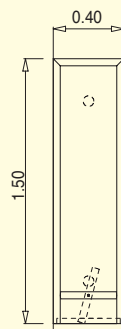

Pumpenpodest V2A-Edelstahl mit Fallschutzbelag

Art.-Nr.: 08.40.030.04

Wasser- und Matschtisch mit Drehsperre H-280

Art.-Nr.: 08.40.050.00

1,50 x 0,40 m

Wasser- und Matschtisch mit Kugelverschluss H-280

Art.-Nr.: 08.40.040.00

1,50 x 0,40 m