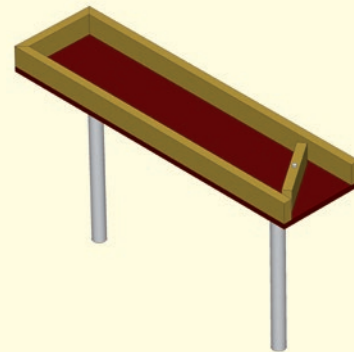

Pumpenpodest V2A-Edelstahl mit Fallschutzbelag

Art.-Nr.: 08.40.030.04

Wasser- und Matschtisch mit Drehsperre H-280

Art.-Nr.: 08.40.050.00

1,50 x 0,40 m

Wasser- und Matschtisch mit Kugelverschluss H-280

Art.-Nr.: 08.40.040.00

1,50 x 0,40 m