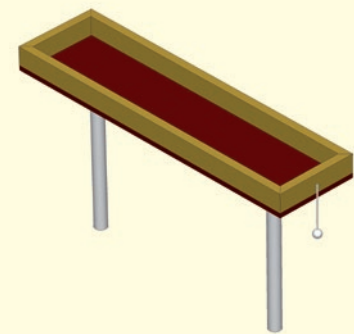

Pumpenpodest V2A-Edelstahl mit Fallschutzbelag

Art.-Nr.: 08.40.030.04

Wasser- und Matschtisch mit Drehsperre H-280

Art.-Nr.: 08.40.050.00

1,50 x 0,40 m

Wasser- und Matschtisch mit Kugelverschluss H-280

Art.-Nr.: 08.40.040.00

1,50 x 0,40 m