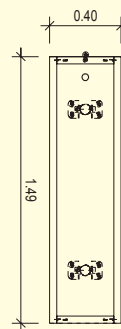

Pumpenpodest V2A-Edelstahl mit Fallschutzbelag

Art.-Nr.: 08.40.030.04

Wasser- und Matschtisch mit Drehsperre H-280

Art.-Nr.: 08.40.050.00

1,50 x 0,40 m

Wasser- und Matschtisch mit Kugelverschluss H-280

Art.-Nr.: 08.40.040.00

1,50 x 0,40 m