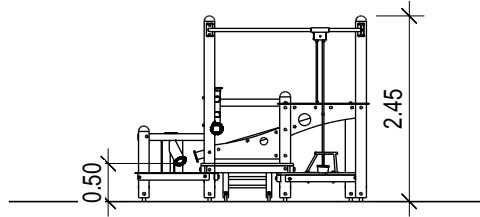

hier Schraffur

hier Schraffur

**Sauerland
Spielgeräte**

Sandbaustelle H-215

Standard
Art.-Nr.: 08.10.090.61

Rev. Nr. 01

Gezeichnet	Maße in Meter	A4
18.03.2016	Domi.	1:100