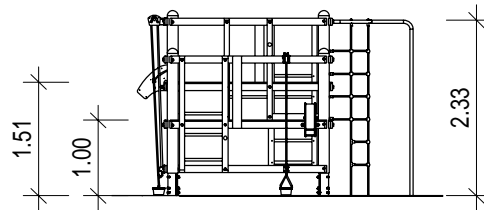

hier Schraffur

Sandbaustelle H-210

Standard
08.10.085.71

Rev. Nr.

Gezeichnet	Maße in Meter	A4
23.11.2018	Maßstab	
Bergm.	1:100	1

hier Schraffur

**Sauerland
Spielgeräte**

Sandbaustelle H-210

Standard
08.10.085.71

Rev. Nr.

Gezeichnet

Maße in Meter

A4

Maßstab

23.11.2018

Bergm.