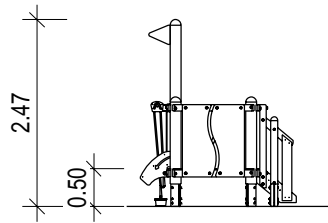

hier Schraffur

Kleine Sandbaustelle H-140  
PH 0,50m

Standard  
08.10.010.73

Rev. Nr.

Gezeichnet	Maße in Meter	A4
21.11.2018	Bergm.	1:100

hier Schraffur

**Sauerland  
Spielgeräte**

Kleine Sandbaustelle H-140  
PH 0,50m

Standard  
08.10.010.73

Rev. Nr.

Gezeichnet	Maße in Meter	A4
21.11.2018	Bergm.	1:100