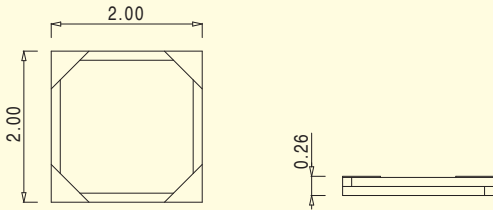

Sandkasten H-055

mit verschiebbarer Abdeckplatte

Art.-Nr.: 08.01.450.11

Sandkasten mit Dach H-100

Art.-Nr.: 08.02.020.*

Sandkasten G-080

Art.-Nr.: 07.02.005.90 (2,00 x 2,00 m) (a)

Art.-Nr.: 07.02.010.90 (3,00 x 3,00 m) (b)

Art.-Nr.: 07.02.015.90 (4,00 x 4,00 m) (c)

Material:

- aus doppelagigen Kanthölzern, 12 x 12 cm, unsichtbar miteinander verschraubt
- Back- und Spielecken aus farbigen Melaminharzplatten

ohne Maßstab

ab 0 Jahre

ca. 5,00 x 5,00 m (a)
ca. 6,00 x 6,00 m (b)
ca. 7,00 x 7,00 m (c)

ca. 2,00 x 2,00 m (a)
ca. 3,00 x 3,00 m (b)
ca. 4,00 x 4,00 m (c)

ca. 0,26 m

ca. 0,26 m

ca. 2,00 x 0,24 x 0,12 m

ca. 25 kg (a)
ca. 30 kg (b)
ca. 40 kg (c)

ca. 6,00 x 4,52 m

ca. 3,00 x 1,63 m

ca. 0,31 m

ca. 0,30 m

ca. 3,00 x 1,52 x 0,30 m

ca. 140 kg

keine

keine