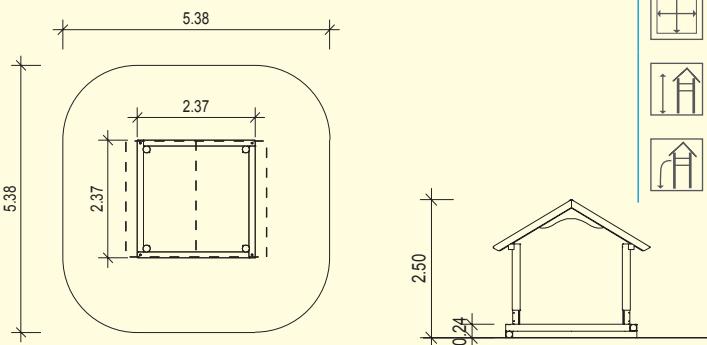

ca. 5,00 x 5,00 m (a)
ca. 6,00 x 6,00 m (b)
ca. 7,00 x 7,00 m (c)

ca. 2,00 x 2,00 m (a)
ca. 3,00 x 3,00 m (b)
ca. 4,00 x 4,00 m (c)

ca. 0,26 m

ca. 0,26 m

ca. 2,00 x 0,24 x 0,12 m

ca. 25 kg (a)
ca. 30 kg (b)
ca. 40 kg (c)

keine

keine

Sandkasten H-055

Art.-Nr.: 08.01.450.11

Material:

- Standpfosten aus Kantholz, 4,5 x 9 cm
- Ausfachungen, 12 x 3 cm
- verschiebbare Abdeckung aus AW100-Siebdruckplatte

ohne Maßstab

ab 0 Jahre

ca. 6,00 x 4,52 m

ca. 3,00 x 1,63 m

ca. 0,31 m

ca. 0,30 m

ca. 3,00 x 1,52 x 0,30 m

ca. 140 kg

keine

keine

ohne Maßstab

ab 0 Jahre

ca. 5,38 x 5,38 m

ca. 2,37 x 2,37 m

ca. 2,50 m

ca. 0,24 m

ca. 2,37 x 2,37 x 0,20m

ca. 110 kg