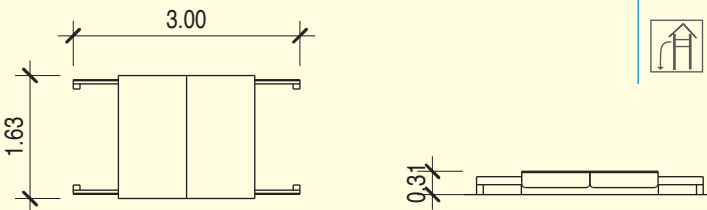

ca. 5,00 x 5,00 m (a)
ca. 6,00 x 6,00 m (b)
ca. 7,00 x 7,00 m (c)

ca. 2,00 x 2,00 m (a)
ca. 3,00 x 3,00 m (b)
ca. 4,00 x 4,00 m (c)

ca. 0,26 m

ca. 0,26 m

ca. 2,00 x 0,24 x 0,12 m

ca. 25 kg (a)
ca. 30 kg (b)
ca. 40 kg (c)

keine

keine

Sandkasten H-055

Art.-Nr.: 08.01.450.11

Material:

- Standpfosten aus Kantholz, 4,5 x 9 cm
- Ausfachungen, 12 x 3 cm
- verschiebbare Abdeckung aus AW100-Siebdruckplatte

ohne Maßstab

ab 0 Jahre

ca. 6,00 x 4,52 m

ca. 3,00 x 1,63 m

ca. 0,31 m

ca. 0,30 m

ca. 3,00 x 1,52 x 0,30 m

ca. 140 kg

keine

keine