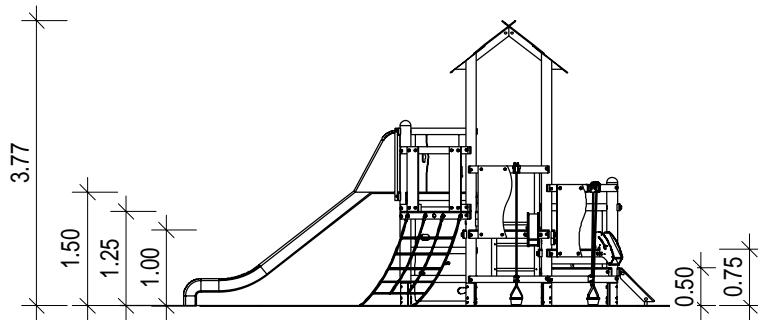

hier Schraffur

hier Schraffur

**Sauerland
Spielgeräte**

Spielkombination H-110

Standard
08.10.110.74

Rev. Nr.

Gezeichnet	Maße in Meter	A4
23.08.2018	Maßstab	
Bergm.	1:100	6