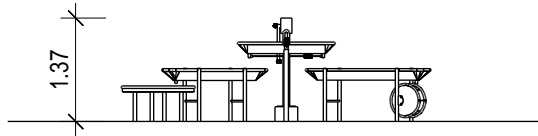

hier Schraffur

**Sauerland
Spielgeräte**

Wasserspielanlage
H-290

Standard
Art.-Nr.: 08.45.002.04

Gezeichnet	Maße in Meter	A4
03.09.2014	Maßstab	
Kem.	1:100	1

hier Schraffur

**Sauerland
Spielgeräte**

Wasserspielanlage
H-290

Standard
Art.-Nr.: 08.45.002.04

Gezeichnet	Maße in Meter	A4
	Maßstab	
03.09.2014	Kem.	1:100
		2