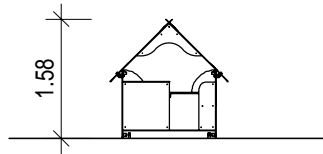

hier Schraffur

	Spielhaus G-130 Gaststätte	Standard 07.03.015.33		
	Rev. Nr.	Gezeichnet	Maße in Meter Maßstab	A4
		06.03.2023	Bergm.	1:100

hier Schraffur

	Spielhaus G-130 Gaststätte	Standard 07.03.015.33		
	Rev. Nr.	Gezeichnet	Maße in Meter	A4
		06.03.2023	Bergm.	1:100