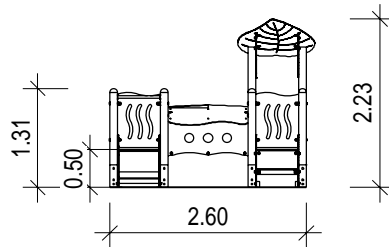

hier Schraffur

**Sauerland
Spielgeräte**

Spielkombination Wurzelhäuschen G-0350
0 -12 Jahre

Standard
Art.-Nr.:07.00.004.31

Gezeichnet		Maße in Meter	A4
		Maßstab	
20.12.2018	Kielm.	1:100	9

hier Schraffur

**Sauerland
Spielgeräte**

Spielkombination Wurzelhäuschen G-0350
0 -12 Jahre

Standard
Art.-Nr.:07.00.004.31

Gezeichnet	Maße in Meter	A4
20.12.2018	Maßstab	
Kielm.	1:100	10