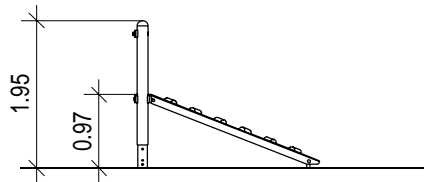

hier Schraffur

hier Schraffur

**Sauerland
Spielgeräte**

Startrampe für Seilbahn 20-30m
F-170

Standard
06.40.025.71

Rev. Nr.

Gezeichnet

Maße in Meter

A4

Maßstab

15.08.2019

Bergm.

1:100

2