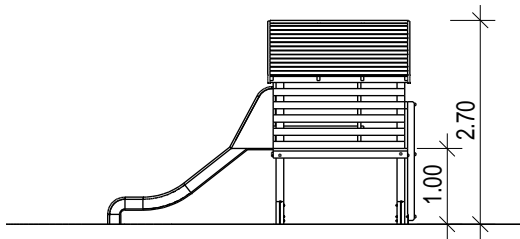

hier Schraffur

hier Schraffur

**Sauerland
Spielgeräte**

Grosses Pfahlhaus mit Rutsche
PH. 1,00m

Standard
Art.-Nr.: 02.50.081.11

Gezeichnet	Maße in Meter	A4
29.01.2019	Maßstab	
Domi.	1:100	12