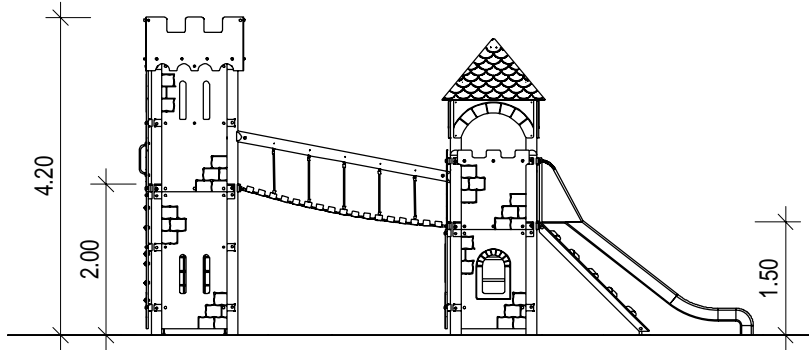

hier Schraffur

hier Schraffur

**Sauerland
Spielgeräte**

Spielkombination A-550

Standard
01.01.550.78

Rev. Nr.

Gezeichnet	Maße in Meter	A4
30.08.2018	Maßstab	
Bergm.	1:100	4