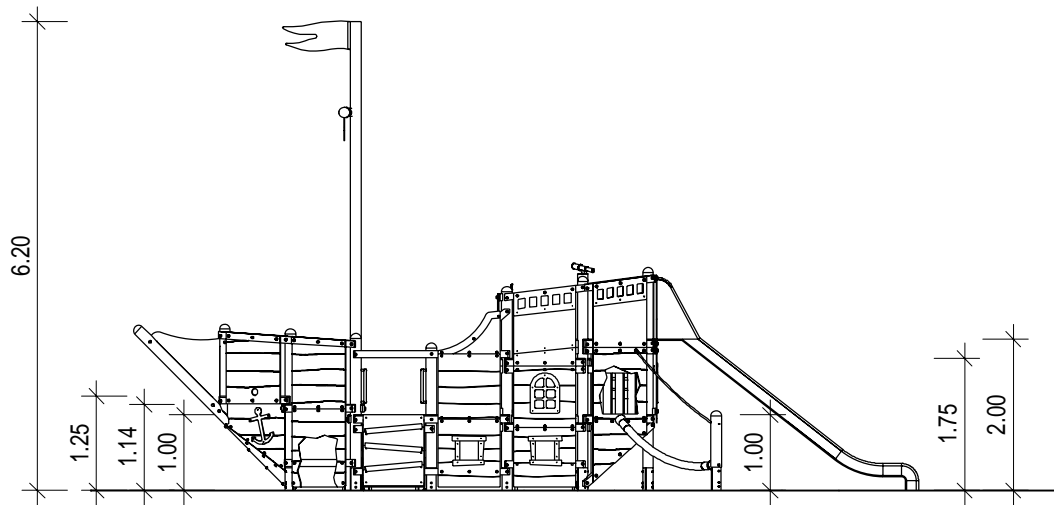

hier Schraffur

	Spielschiff A-346	Standard		
		01.01.346.71		
	Rev. Nr.	Gezeichnet	Maße in Meter	A4
		17.05.2021	Bergm.	1:100
				1

hier Schraffur

	Spielschiff A-346	Standard 01.01.346.71		
	Rev. Nr.	Gezeichnet	Maße in Meter	A4
		17.05.2021	Bergm.	1:100