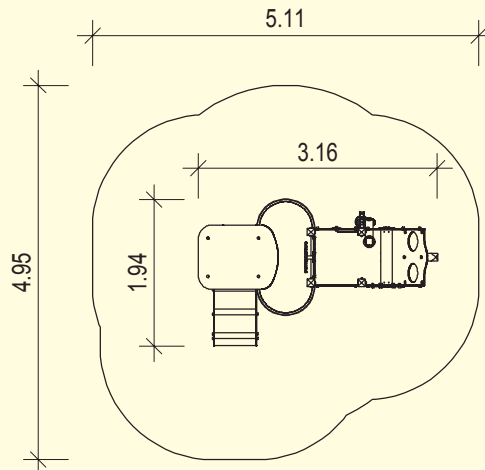

Spielschiff A-340

Art.-Nr.: 01.01.340.*

Spielschiff A-340

Art.-Nr.: 01.01.340.*

Ausstattung:

- Turm mit Pultdach, PH 0,75 m, mit eingefrästem Sternenhimmel
- Turm ohne Dach mit 2 Balkonen, PH 0,75 m
- Rampe mit Trittleisten
- Mast mit HPL-Fahne und Sandaufzug
- Sitzplatte im Bug
- Turm ohne Dach mit Balkon
- Steuerstand mit Steuerrad für Schiffe und Amaturenanzeige
- Brüstungsplatte „Welle“ mit Möwe
- Brüstungsplatte „Welle“ mit Rettungsring
- 4 Wandplatten mit Bullauge
- 1 Wandplatte mit Erdkugel und aufgesetztem Kompass
- 1 Wandplatte mit 2 Öffnungen im Bug
- 1 Wandplatte mit Sandschüttrohr und Seestern
- 1 Wandplatte mit aufgesetztem Anker und Kette

ab 2 Jahre

ca. 6,06 x 4,95 m

ca. 3,06 x 1,95 m

ca. 2,58 m

ca. 0,75 m

ca. 1,85 x 1,80 x 3,50 m

-

9 St. 11.00.035.02

11 St. 0,40 x 0,40 x 0,40 m

Material:

- Standpfosten aus Douglasienkantholz bzw. Metall 10 x 10 cm
- Brüstung, Dach und Seitenteile aus HPL
- Böden aus wasserfest verleimter Mehrschichtplatte mit 2-fach Kantenversiegelung
- Balkon und Durchlaufschutz aus V2A-Edelstahl