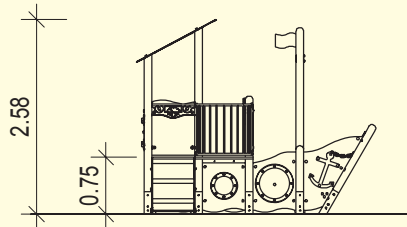

Spielschiff A-340

Art.-Nr.: 01.01.340.*

Spielschiff A-340

Art.-Nr.: 01.01.340.*

Ausstattung:

- Turm mit Pultdach, PH 0,75 m, mit eingefrästem Sternenhimmel
- Turm ohne Dach mit 2 Balkonen, PH 0,75 m
- Rampe mit Trittleisten
- Mast mit HPL-Fahne und Sandaufzug
- Sitzplatte im Bug
- Turm ohne Dach mit Balkon
- Steuerstand mit Steuerrad für Schiffe und Amaturenanzeige
- Brüstungsplatte „Welle“ mit Möwe
- Brüstungsplatte „Welle“ mit Rettungsring
- 4 Wandplatten mit Bullauge
- 1 Wandplatte mit Erdkugel und aufgesetztem Kompass
- 1 Wandplatte mit 2 Öffnungen im Bug
- 1 Wandplatte mit Sandschüttrohr und Seestern
- 1 Wandplatte mit aufgesetztem Anker und Kette

ab 2 Jahre

ca. 6,06 x 4,95 m

ca. 3,06 x 1,95 m

ca. 2,58 m

ca. 0,75 m

ca. 1,85 x 1,80 x 3,50 m

-

9 St. 11.00.035.02

11 St. 0,40 x 0,40 x 0,40 m

Material:

- Standpfosten aus Douglasienkantholz bzw. Metall 10 x 10 cm
- Brüstung, Dach und Seitenteile aus HPL
- Böden aus wasserfest verleimter Mehrschichtplatte mit 2-fach Kantenversiegelung
- Balkon und Durchlaufschutz aus V2A-Edelstahl