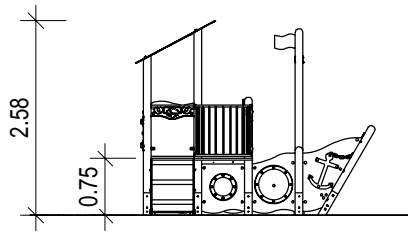

hier Schraffur

hier Schraffur

**Sauerland
Spielgeräte**

Spielschiff A-340

Standard
Art.-Nr.: 01.01.340.31

Rev. Nr.00

Gezeichnet	Maße in Meter	A4
21.04.2017	Bergm.	1:100