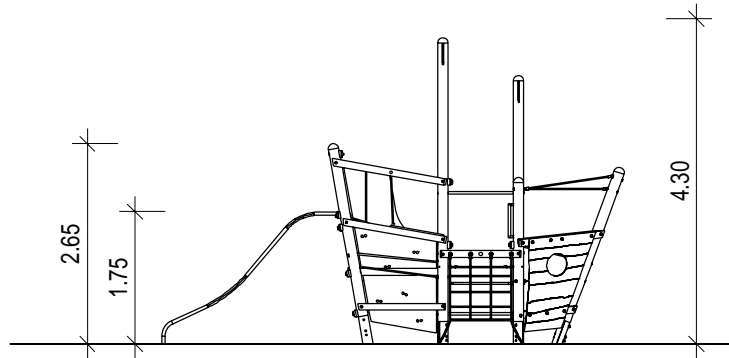

hier Schraffur

	Spielschiff A-315	Standard 011.01.315.75		
	Rev. Nr.	Gezeichnet	Maße in Meter	A4
		27.06.2022	Bergm.	1:100

hier Schraffur

	Spielschiff A-315	Standard		
		011.01.315.75		
	Rev. Nr.	Gezeichnet	Maße in Meter	A4
		27.06.2022	Bergm.	1:100
				2