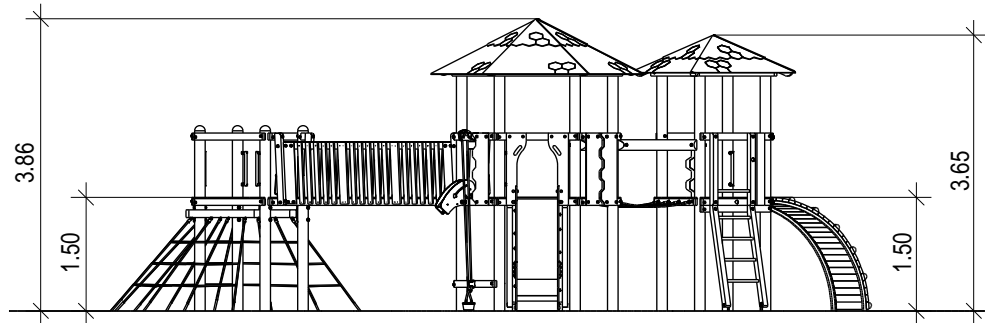

hier Schraffur

	Spielkombination A-171 Optik City		Standard Nr.:01.01.171.80		
	Rev. Nr.00		Gezeichnet	Maße in Meter Maßstab	A4
			05.12.2022	Kielm.	1:100

hier Schraffur

	Spielkombination A-171 Optik City	Standard Nr.:01.01.171.80		
	Rev. Nr.00	Gezeichnet	Maße in Meter Maßstab	A4
		05.12.2022	Kielm.	1:100