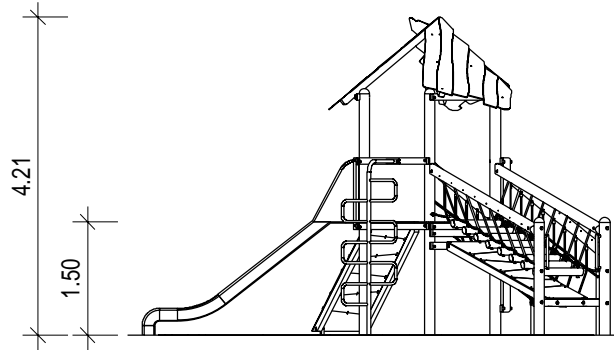

hier Schraffur

Spielkombination A-160

Standard
01.01.160.76

Rev. Nr.

Gezeichnet	Maße in Meter	A4
20.07.2018	Maßstab	
Bergm.	1:100	1

hier Schraffur

**Sauerland
Spielgeräte**

Spielkombination A-160

Standard
01.01.160.76

Rev. Nr.

Gezeichnet	Maße in Meter	A4
20.07.2018	Maßstab	
Bergm.	1:100	2