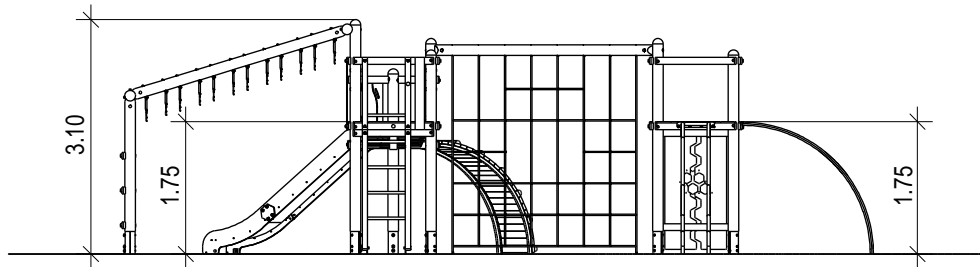

hier Schraffur

	Spielkombination A-142 "City"	Standard Nr.:01.01.142.79		
	-	Gezeichnet	Maße in Meter	A4
	Rev. Nr.00	v.	1:100	9

hier Schraffur

	Spielkombination A-142 "City"	Standard Nr.:01.01.142.79		
	-	Gezeichnet	Maße in Meter	A4
	Rev. Nr.00	v.	1:100	10