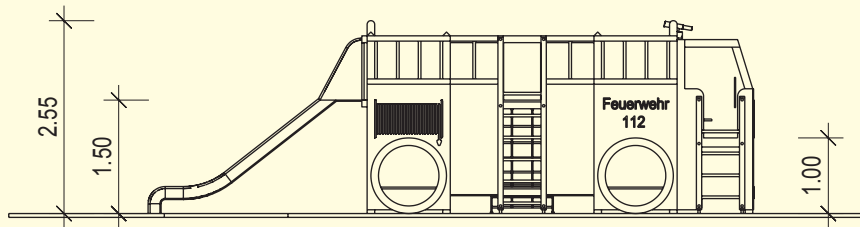

ab 3 Jahre

ca. 11,36 x 5,45 m

ca. 7,86 x 2,45 m

ca. 2,55 m

ca. 1,50 m

ca. 1,22 x 1,22 x 4,37 m

ca. 240 kg

10 St. 11.00.035.02

10 St. 0,50 x 0,50 x 0,40 m
2 St. 0,40 x 0,40 x 0,40 m
1 St. 0,90 x 0,40 x 0,40 m

(D)

*61 Douglasie
*62 Stahlpfosten / Douglasie