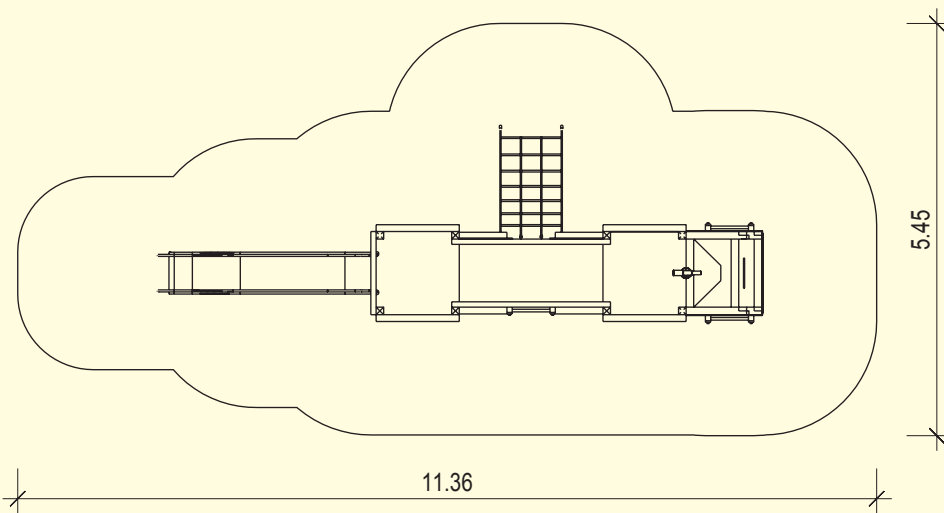

ab 3 Jahre

ca. 11,36 x 5,45 m

ca. 7,86 x 2,45 m

ca. 2,55 m

ca. 1,50 m

ca. 1,22 x 1,22 x 4,37 m

ca. 240 kg

10 St. 11.00.035.02

10 St. 0,50 x 0,50 x 0,40 m
2 St. 0,40 x 0,40 x 0,40 m
1 St. 0,90 x 0,40 x 0,40 m

(D)

*61 Douglasie
*62 Stahlpfosten / Douglasie