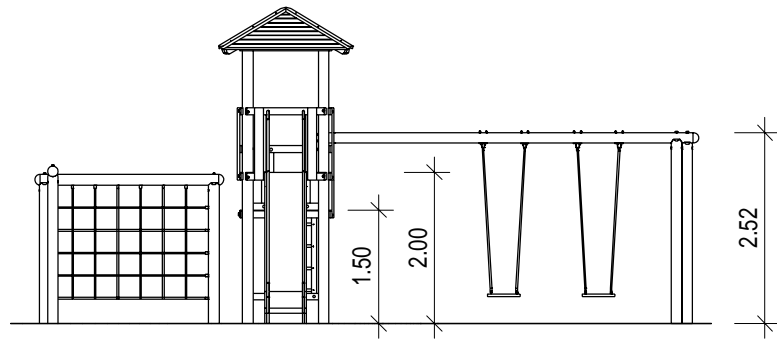

hier Schraffur

**Sauerland
Spielgeräte**

Spielkombination A-070

Standard
01.01.070.71

Rev. Nr.

Gezeichnet	Maße in Meter	A4
19.07.2018	Maßstab	
Bergm.	1:100	1

hier Schraffur

**Sauerland
Spielgeräte**

Spielkombination A-070

Standard
01.01.070.71

Rev. Nr.

Gezeichnet	Maße in Meter	A4
19.07.2018	Bergm.	1:100