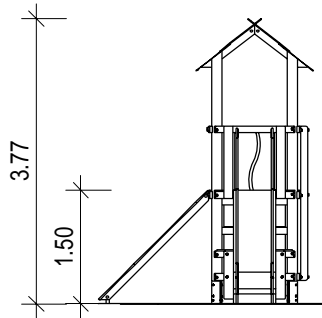

hier Schraffur

hier Schraffur

**Sauerland
Spielgeräte**

Spielkombination A-025

Standard
01.01.025.73

Rev. Nr.

Gezeichnet	Maße in Meter	A4
19.07.2018	Maßstab	
Bergm.	1:100	