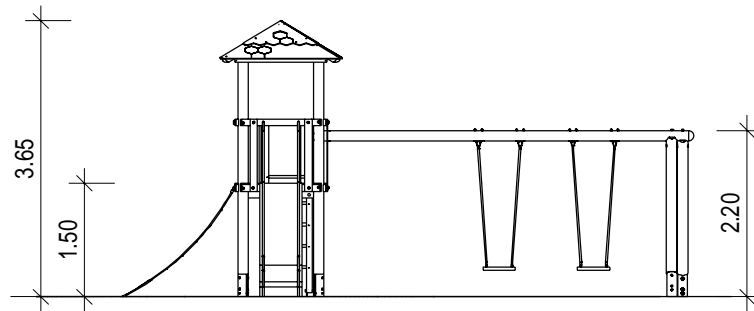

hier Schraffur

	Spielkombination A-012	Standard 01.01.012.79		
	Rev. Nr.	Gezeichnet	Maße in Meter	A4
		13.12.2022	Bergm.	1:100

hier Schraffur

	Spielkombination A-012	Standard 01.01.012.79		
	Rev. Nr.	Gezeichnet	Maße in Meter	A4
		13.12.2022	Bergm.	1:100