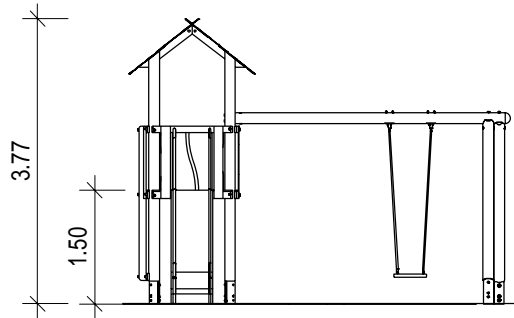

hier Schraffur

hier Schraffur

**Sauerland
Spielgeräte**

Spielkombination A-010

Standard
01.01.010.75

Rev. Nr.

Gezeichnet	Maße in Meter	A4
19.07.2018	Maßstab	
Bergm.	1:100	2