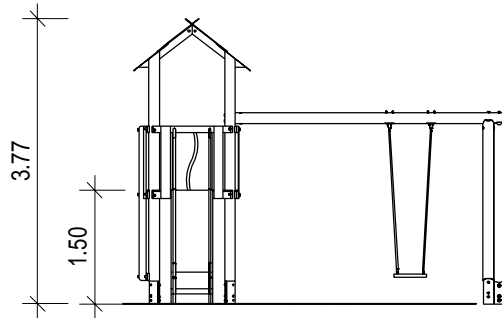

hier Schraffur

hier Schraffur

**Sauerland
Spielgeräte**

Spielkombination A-010

Standard
01.01.010.73

Rev. Nr.

Gezeichnet

Maße in Meter

A4

Maßstab

19.07.2018

Bergm.

1:100

2