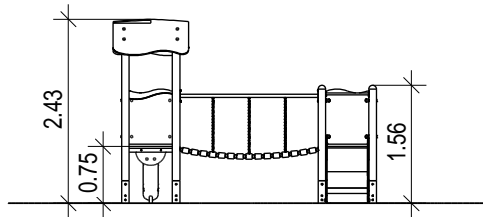

hier Schraffur

**Sauerland
Spielgeräte**

Spielkombination Jessica G-170
0-12 Jahre

Standard
Art.-Nr.: 07.05.070.31

Gezeichnet	Maße in Meter	A4
11.12.2018	Maßstab	
Domi.	1:100	11

hier Schraffur

**Sauerland
Spielgeräte**

Spielkombination Jessica G-170
0-12 Jahre

Standard
Art.-Nr.: 07.05.070.31

Gezeichnet	Maße in Meter	A4
11.12.2018	Maßstab	
Domi.	1:100	12